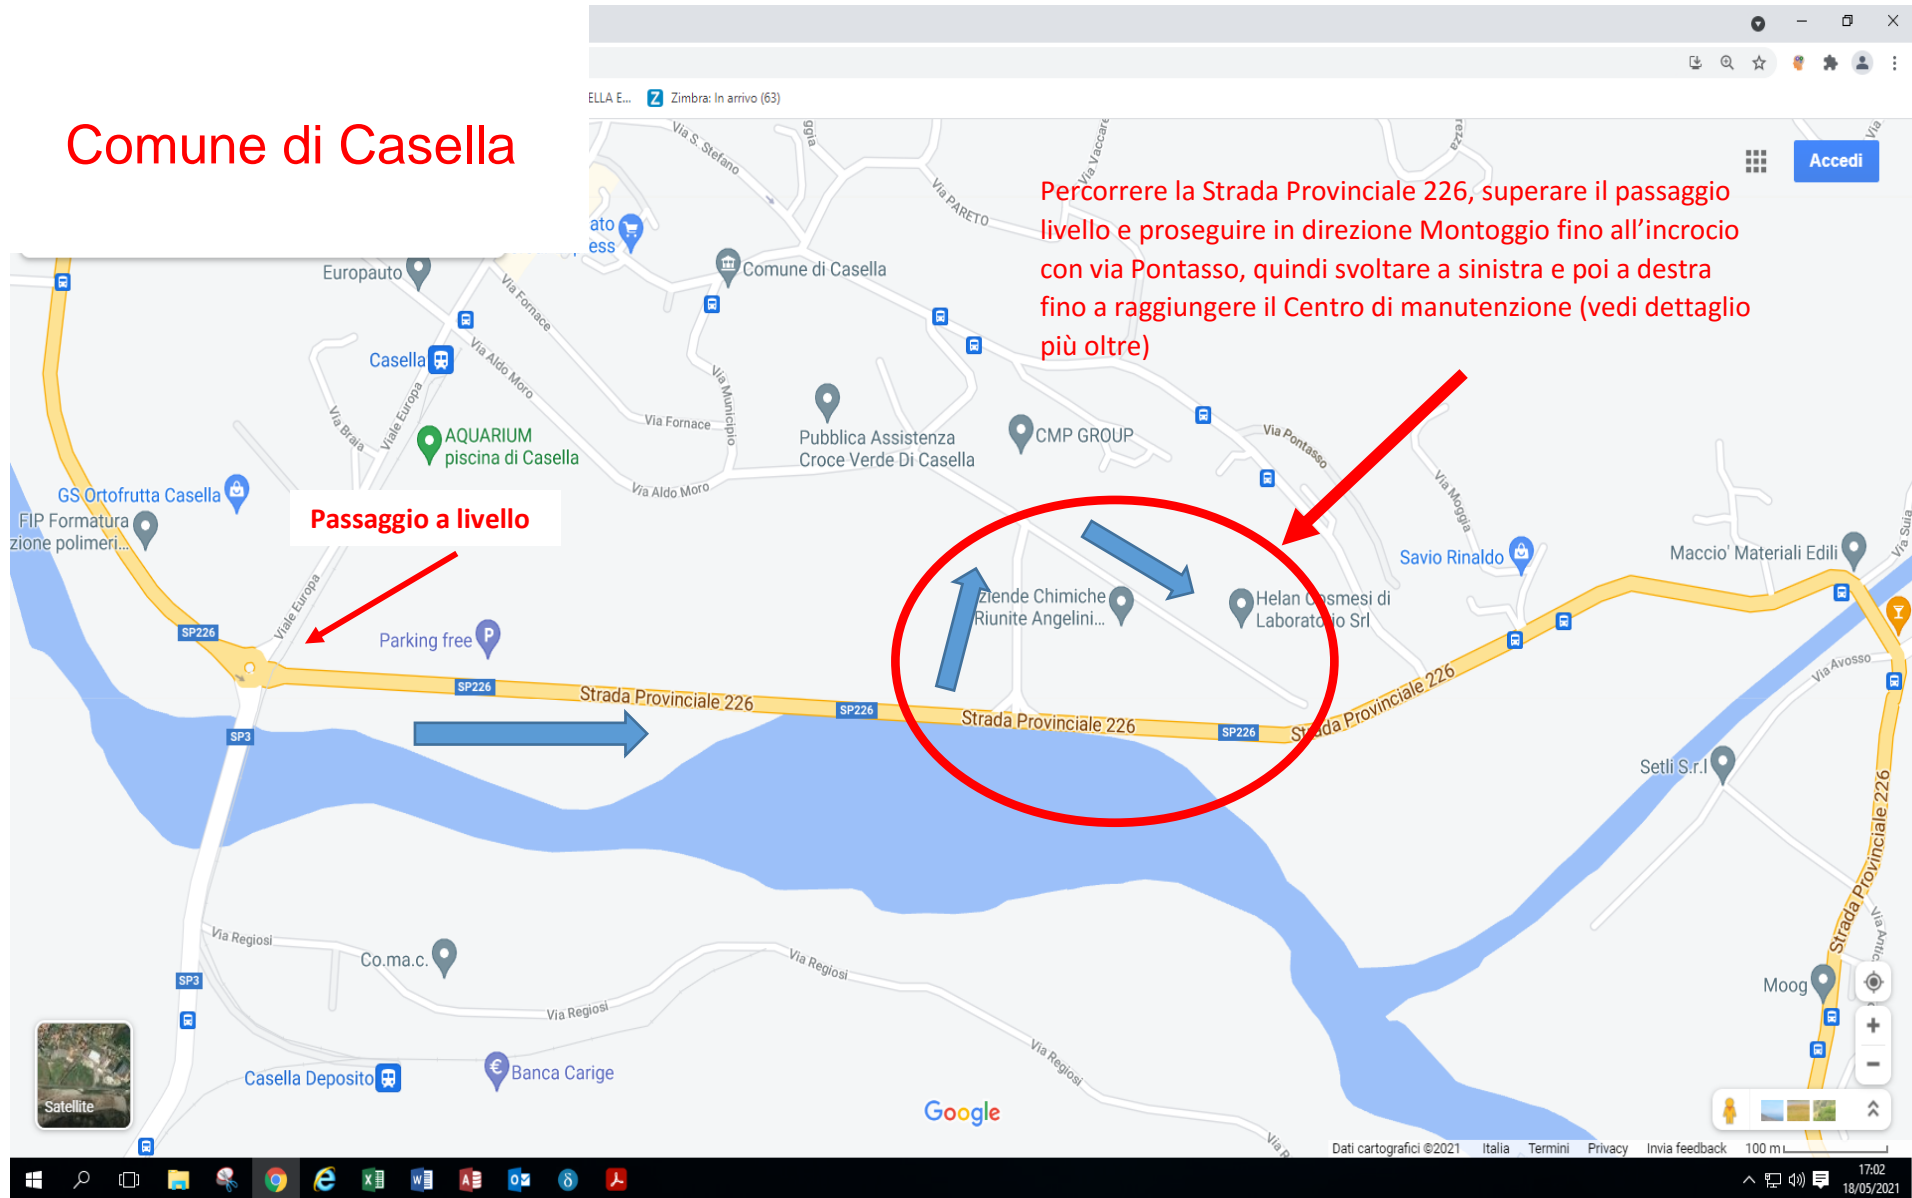

INDICAZIONI PER RAGGIUNGERE IL CENTRO DI MANUTENZIONE SEDE DELLA PROVA (3 PAG.)

Comune di Casella

Google Maps

google.com/maps/@44.53241,9.0047893,18.25z?hl=it

Cerca su Google Maps

Consulta i tempi di percorrenza, il traffico e i luoghi nelle vicinanze

Via Pontasso

Via Pontasso

Via Pontasso

Via Pontasso

Via Pontasso

Via Pontasso

Via Moggia

Strada Provinciale 226

SP226

Aziende Chimiche Riunite Angelini...

Helan Cosmesi di Laboratorio Srl

Piazzale – Centro di manutenzione

Satellite

Google

Dati cartografici ©2021 Italia Termini Privacy Invia feedback 20 m

17:11 18/05/2021